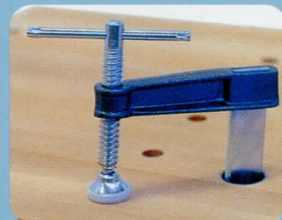

場所を取らない工作作業台 Senior/Junior

テーブル高さ調整可能

全長	100cm
テーブル全長	87cm
全巾	49cm
テーブル全巾	36cm
テーブル高さ	64~86cm
重量	21kg
テーブルトップ材質	カバ材
脚材質	パイン材

別売付属品

BSM

鉄補強樹脂製
ベンチピン2本

RSH

鉄補強樹脂製、ベンチピン4本
Senior, SJ1400, SJ1600用

HT94

クランプ、
鉄製カバー、
アルミ製バイス
カバーのセット品

ST98

シンプルクランプ

ご注意

- 1) 全ての工作作業台は輸送費低減のために組み立てキット状態で納入されます。
- 2) 完成品でのご購入の際は別途組み立て工費と輸送費が加算されます。
- 3) ここに掲載されているもの以外の工作作業台並びにテーブルトップのみ、脚のみについてはスウェーデンから取り寄せますのでお問い合わせください。

テクノツールズ関西