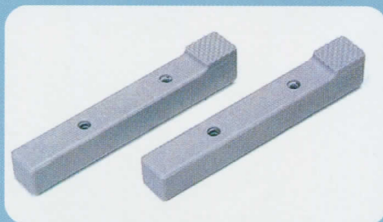

場所を取らない工作作業台 Senior/Junior

テーブル高さ調整可能

全長	100cm
テーブル全長	87cm
全巾	49cm
テーブル全巾	36cm
テーブル高さ	64~86cm
重量	21kg
テーブルトップ材質	カバ材
脚材質	パイン材

別売付属品

BSM

鉄補強樹脂製
ベンチピン2本

RSH

鉄補強樹脂製、ベンチピン4本
Senior, SJ1400, SJ1600用

HT94

クランプ、
鉄製カバー、
アルミ製バイス
カバーのセット品

ST98

シンプルクランプ

ご注意

- 1) 全ての工作作業台は輸送費低減のために組み立てキット状態で納入されます。
- 2) 完成品でのご購入の際は別途組み立て工費と輸送費が加算されます。
- 3) ここに掲載されているもの以外の工作作業台並びにテーブルトップのみ、脚のみについてはスウェーデンから取り寄せますのでお問い合わせください。

テクノツールズ関西