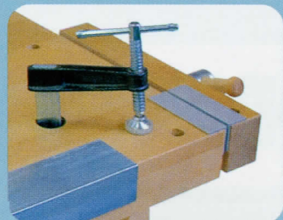

場所を取らない工作作業台 Senior/Junior

テーブル高さ調整可能

全長	100cm
テーブル全長	87cm
全巾	49cm
テーブル全巾	36cm
テーブル高さ	64~86cm
重量	21kg
テーブルトップ材質	カバ材
脚材質	パイン材

別売付属品

BSM

鉄補強樹脂製
ベンチピン2本

RSH

鉄補強樹脂製、ベンチピン4本
Senior, SJ1400, SJ1600用

HT94

クランプ、
鉄製カバー、
アルミ製バイス
カバーのセット品

ST98

シンプルクランプ

ご注意

- 1) 全ての工作作業台は輸送費低減のために組み立てキット状態で納入されます。
- 2) 完成品でのご購入の際は別途組み立て工費と輸送費が加算されます。
- 3) ここに掲載されているもの以外の工作作業台並びにテーブルトップのみ、脚のみについてはスウェーデンから取り寄せますのでお問い合わせください。

テクノツールズ関西